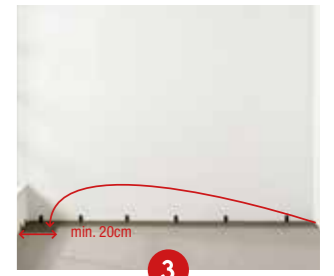

PLAATSING

Eenvoudig te plaatsen

COREtec® installeer je sneller dan eender welke vloer. Hoe? Volg de stappen hiernaast of bekijk onze instructievideo via de QR code hieronder:

ONDERHOUD

De COREtec® onderhoudskit

- Dagelijkse reiniger
- Dieptereiniger
- Vlekkenverwijderaar