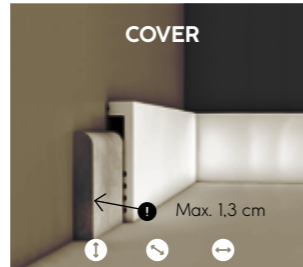

ACCESSOIRES

Overschilderbare PLINTEN

Onze overschilderbare plinten zijn 100% watervast & schokbestendig.

4 cm 1 cm 2,3 m
7OPSK2300-1

6,5 cm 1,3 cm 2,3 m
7OPSK2300-2

10 cm 1,3 cm 2,3 m
7OPSK2300-3

14 cm 1,8 cm 2 m
7OPSK2000-1

COVER

Max. 1,3 cm

10 cm 2 cm 2 m
7OPSK2000-2

Bijpassende design accessoires

Onze accessoires passen bij het ontwerp van jouw vloer & zijn ook 100% watervast & schokbestendig.

7 cm 1,6 cm 2,4 m
7OSK3 ... X

(... = overeenkomstige designreferentie)

5,8 cm 1,3 cm 2,4 m
7OMD3 ... X

(... = overeenkomstige designreferentie)