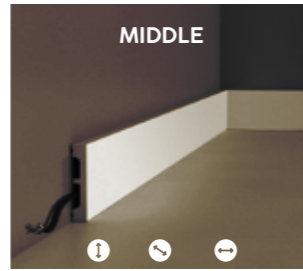

ACCESSOIRES

Overschilderbare PLINTEN

Onze overschilderbare plinten zijn 100% watervast & schokbestendig.

LOW

4 cm 1 cm 2,3 m
7OPSK2300-1

MIDDLE

6,5 cm 1,3 cm 2,3 m
7OPSK2300-2

HIGH